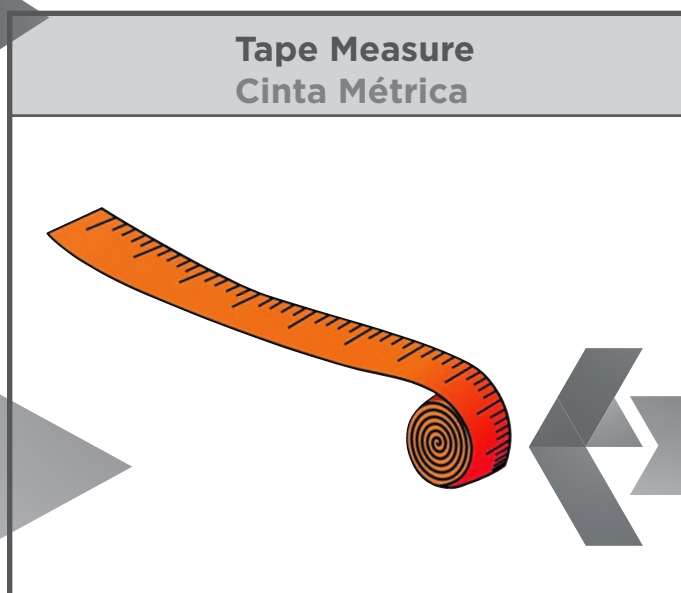

What's Your Size? ¿Quieres Saber Cual es tu Talla?

1. How to measure your head/Como medir tu cabeza:

2. Size Table/Tabla de Tallas:

Mixino/Mixino VD2.0			Whisper		
SM	52_54 cm	20 ¹⁵ / ₃₂ -21 ¹⁷ / ₆₄ in	SM	54_56 cm	21 ¹⁷ / ₆₄ -22 ³ / ₆₄ in
MD	55_57 cm	21 ²¹ / ₃₂ -22 ⁷ / ₁₆ in	MD	56_58 cm	22 ³ / ₆₄ -22 ⁵³ / ₆₄ in
LG	58_60 cm	22 ⁵³ / ₆₄ -23 ⁵ / ₈ in	LG	58_61 cm	22 ⁵³ / ₆₄ -24 ¹ / ₆₄ in
Vacuum			Kompact 'o		
SM	54_55 cm	21 ¹⁷ / ₆₄ -21 ²¹ / ₃₂ in	SM	51_54 cm	20 ⁵ / ₆₄ -21 ¹⁷ / ₆₄ in
MD	55_57 cm	21 ²¹ / ₃₂ -22 ⁷ / ₁₆ in	MD	55_58 cm	21 ²¹ / ₃₂ -22 ⁵³ / ₆₄ in
LG	58_60 cm	22 ⁵³ / ₆₄ -23 ⁵ / ₈ in	LG	59_61 cm	23 ¹⁵ / ₆₄ -24 ¹ / ₆₄ in
Leaf			360		
SM	54_57 cm	21 ¹⁷ / ₆₄ -22 ⁷ / ₁₆ in	MT	54_58 cm	21 ¹⁷ / ₆₄ -22 ⁵³ / ₆₄ in
LG	58_60 cm	22 ⁵³ / ₆₄ -23 ⁵ / ₈ in			
ChronoWT			Chrono Aero Plus		
SM	54_56 cm	21 ¹⁷ / ₆₄ -22 ³ / ₆₄ in	MT	55_60 cm	21 ²¹ / ₃₂ -23 ⁵ / ₈ in
MD/LG	57_60 cm	22 ⁷ / ₁₆ -23 ⁵ / ₈ in			
Tako			Kitten		
MD	54_57 cm	21 ¹⁷ / ₆₄ -22 ⁷ / ₁₆ in	XS	49_52 cm	19 ¹⁹ / ₆₄ -20 ¹⁵ / ₃₂ in
LG	58_62 cm	22 ⁵³ / ₆₄ -24 ¹³ / ₃₂ in	S	52_55 cm	20 ¹⁵ / ₃₂ -21 ²¹ / ₃₂ in
			MD	55_58 cm	21 ²¹ / ₃₂ -22 ⁵³ / ₆₄ in

LINE WHISPER AND TALENT/LINEA WHISPER Y TALENT